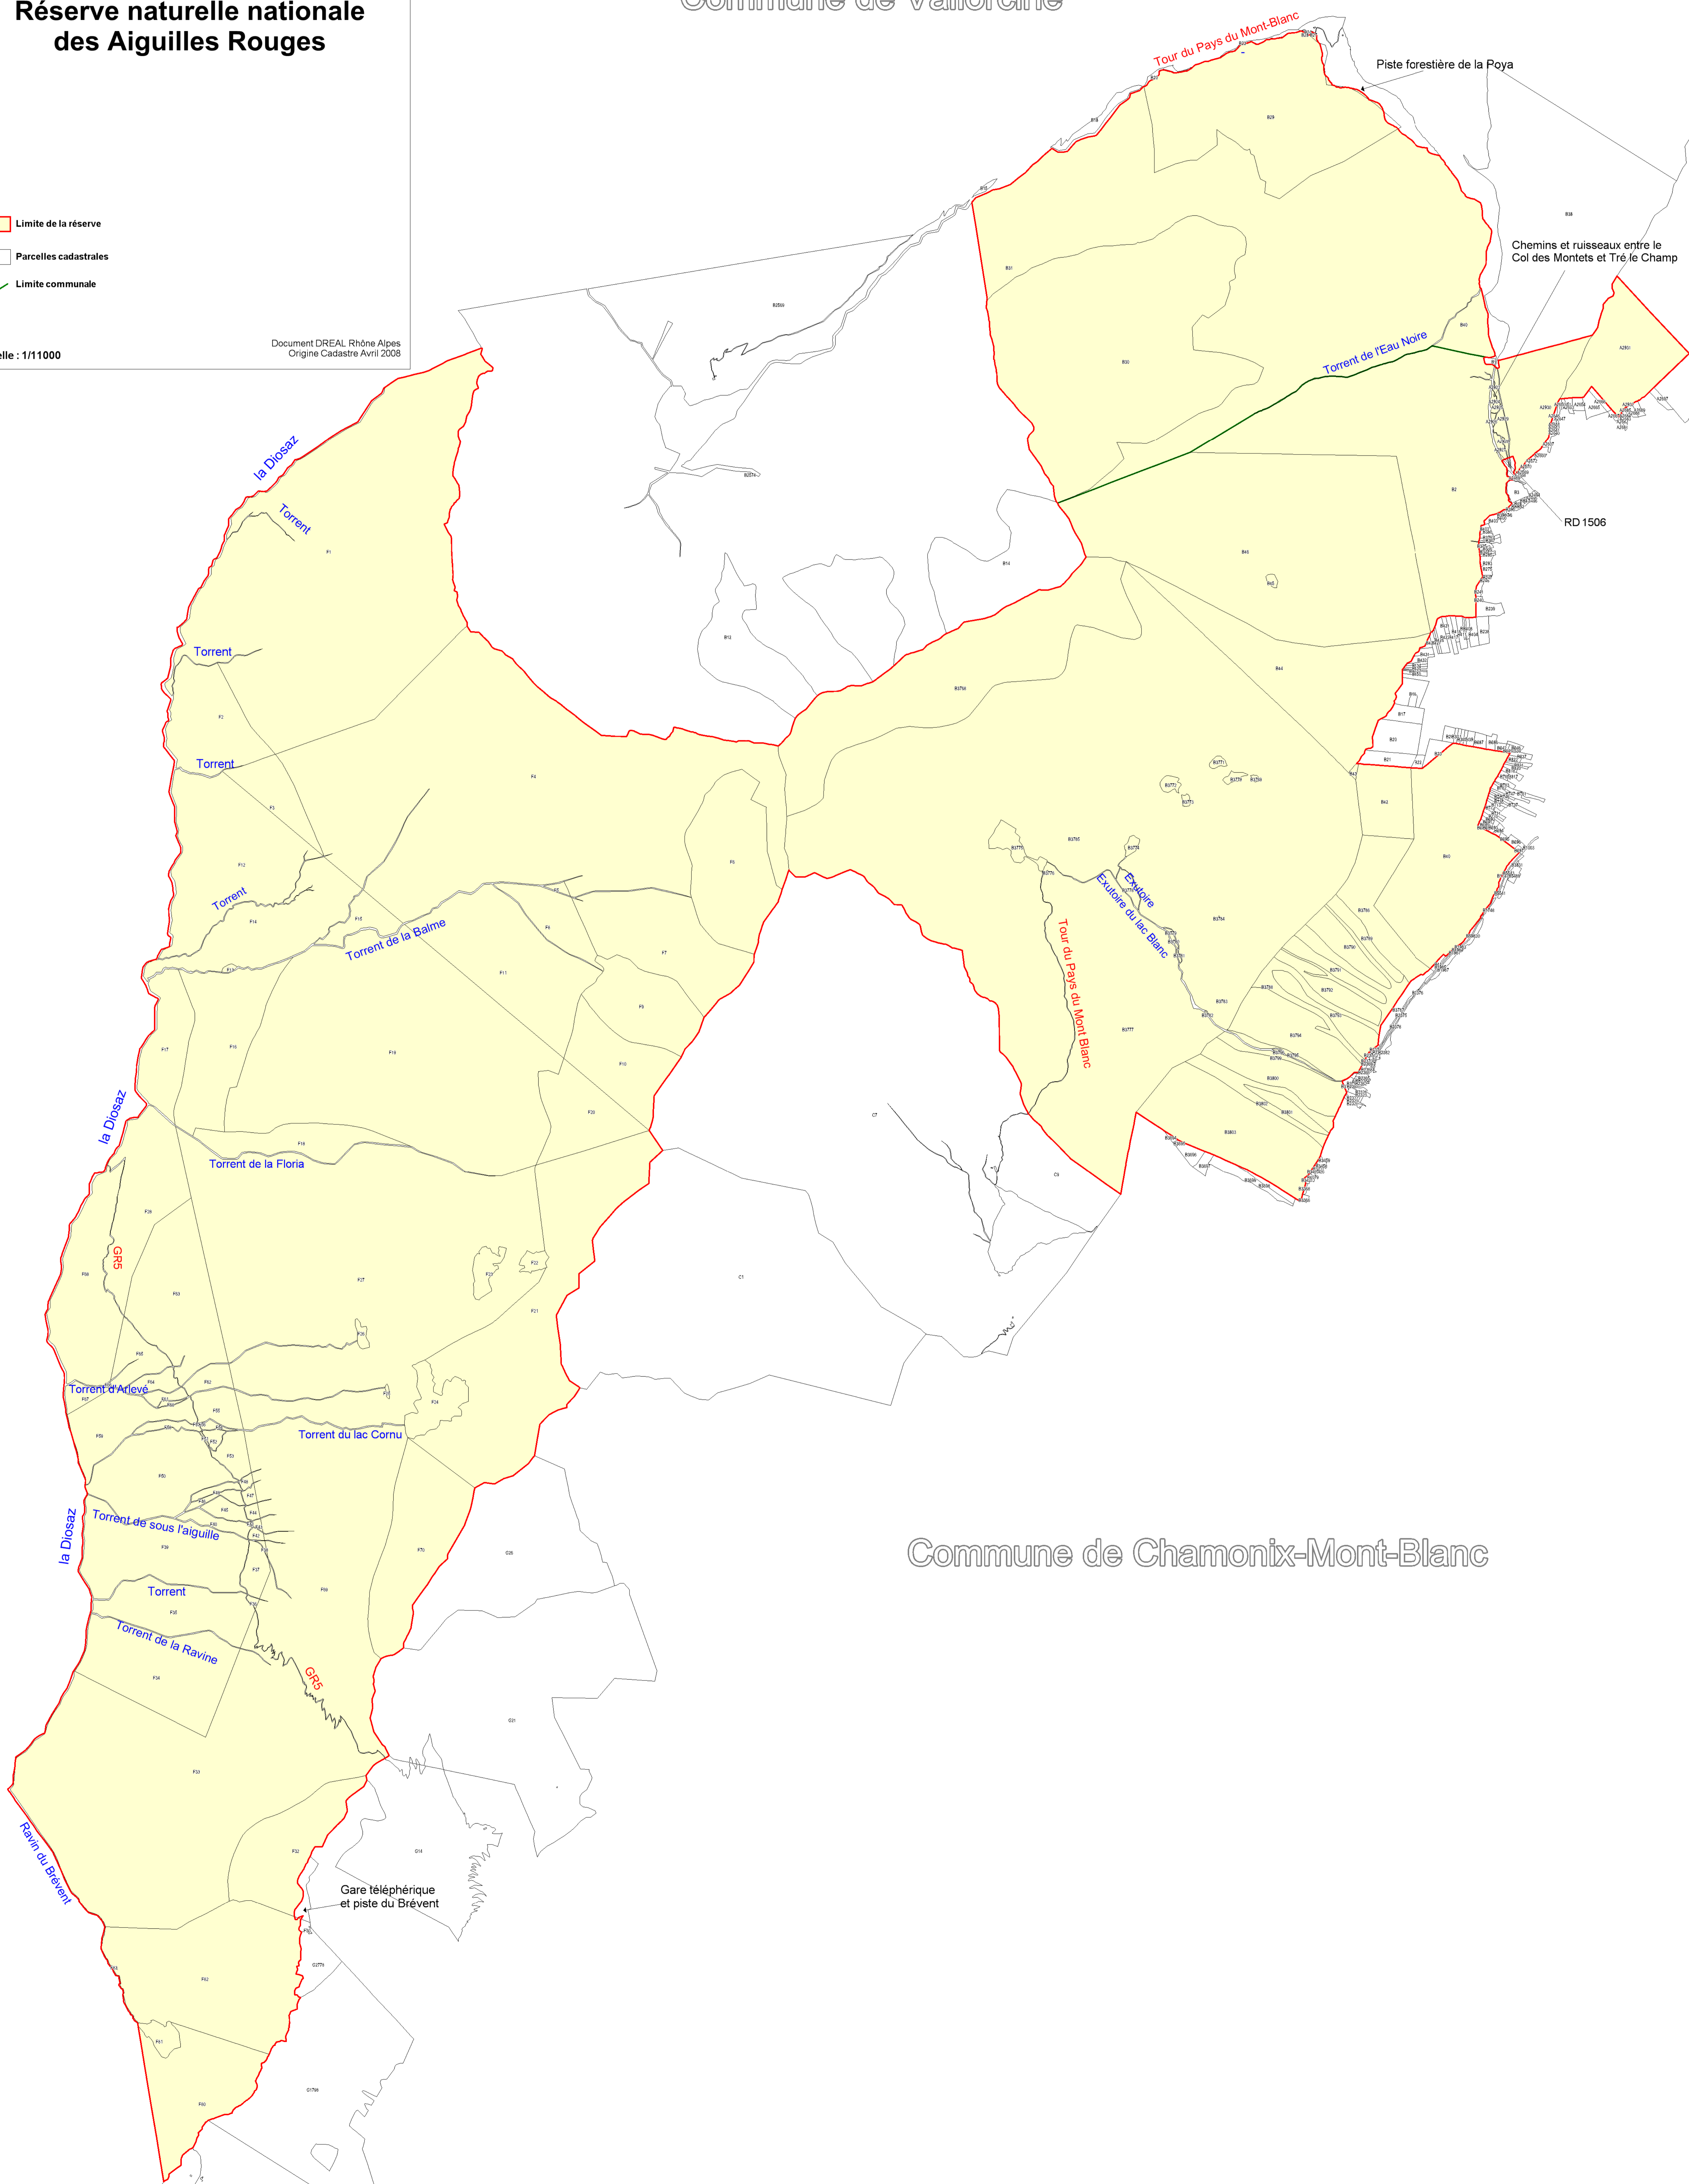

Département de Haute-Savoie

Réserve naturelle nationale des Aiguilles Rouges

Commune de Vallorcine

- Limite de la réserve
- Parcelles cadastrales
- Limite communale

Echelle : 1/11000

Commune de Chamonix-Mont-Blanc